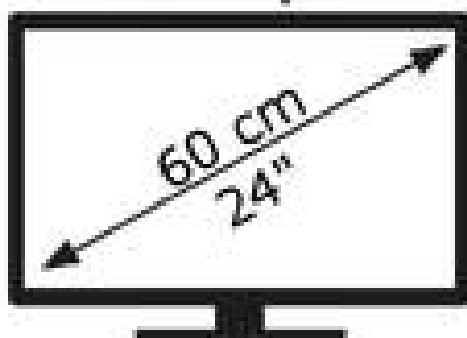

# ENERG

HYUNDAI

HLJ24854GSMART

**22** kWh/1000h

ABCDEF**G**

**22** kWh/1000h

1366 px

768 px